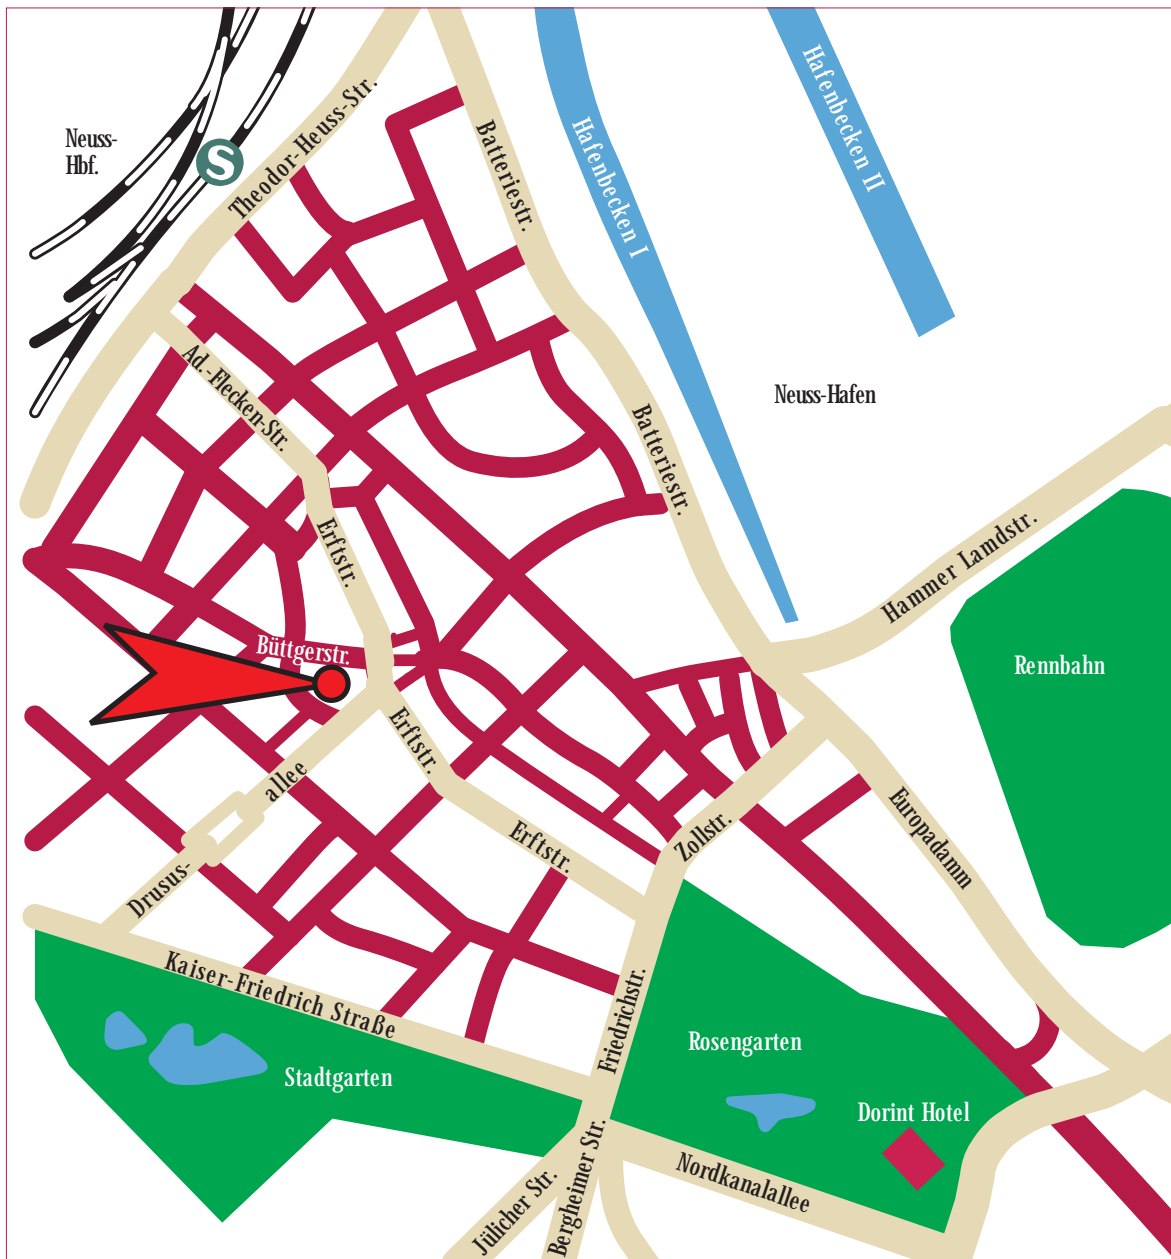

Matzner

Fleischerfachgeschäft

Anfahrtskizze: Stadtkern Neuss

Neuss/Meerbusch

Neuss/Hafen

Neuss/West

Leopold Matzner GmbH . Büttgerstraße 8-10 . 41460 Neuss
Telefon: 02131 2 49 64 . Telefax: 02131 27 46 10 . info@matzner-neuss.de

www.matzner-neuss.de