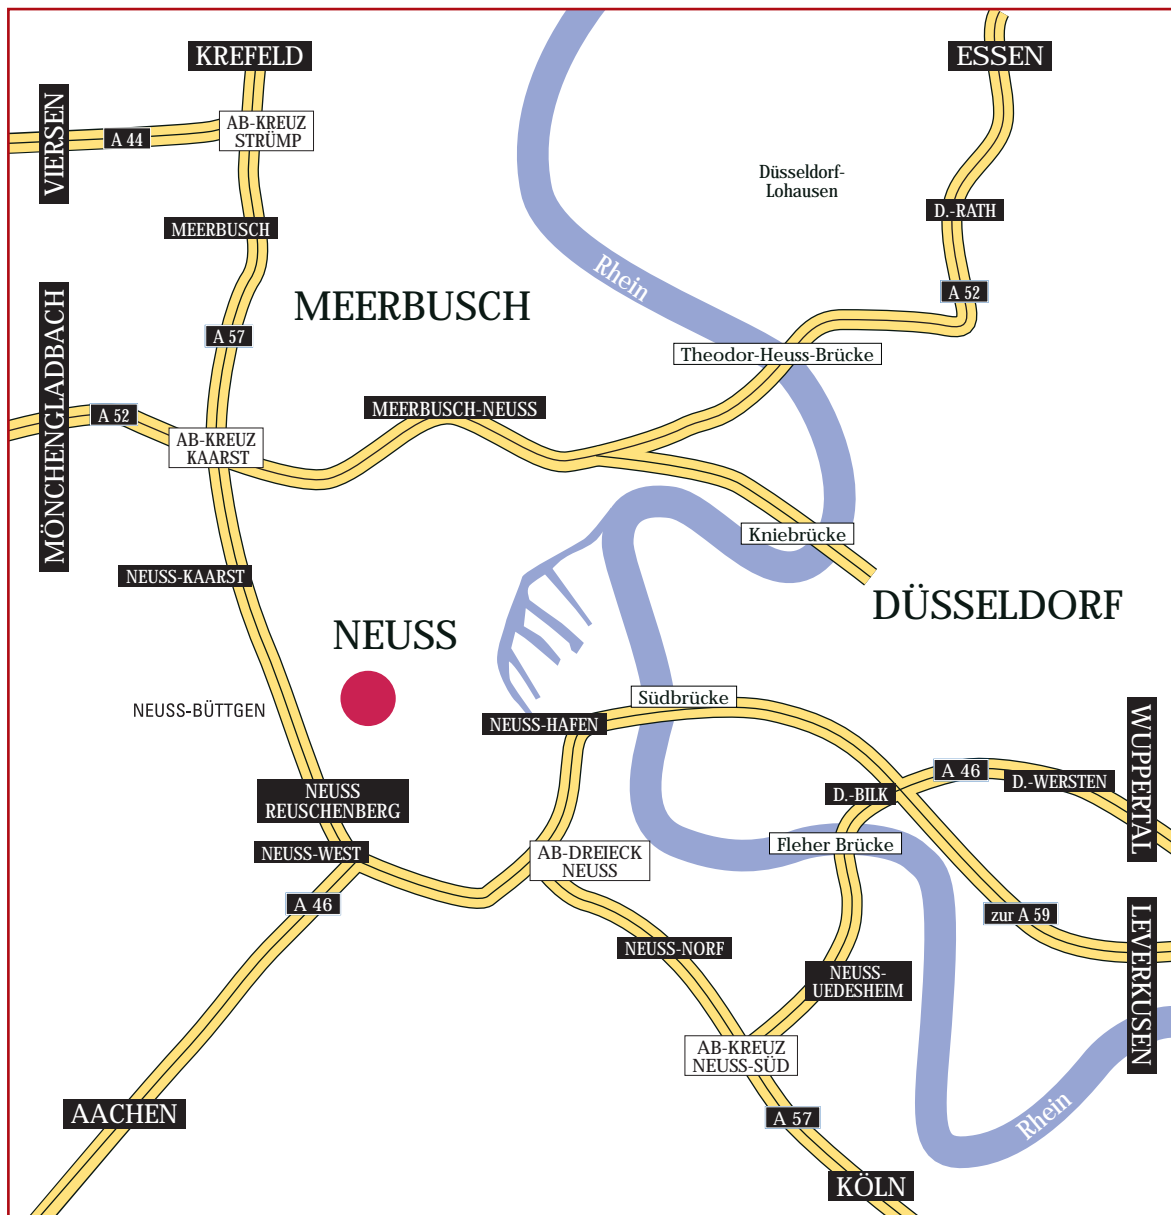

Matzner

Fleischerfachgeschäft

Anfahrtskizze: Umgebung

Leopold Matzner GmbH . Büttgerstraße 8-10 . 41460 Neuss
Telefon: 02131 2 49 64 . Telefax: 02131 27 46 10 . info@matzner-neuss.de

www.matzner-neuss.de

Matzner

Fleischerfachgeschäft

Anfahrtskizze: Stadtkern Neuss

Neuss/Meerbusch

Neuss/Hafen

Neuss/West

Leopold Matzner GmbH . Büttgerstraße 8-10 . 41460 Neuss
Telefon: 02131 2 49 64 . Telefax: 02131 27 46 10 . info@matzner-neuss.de